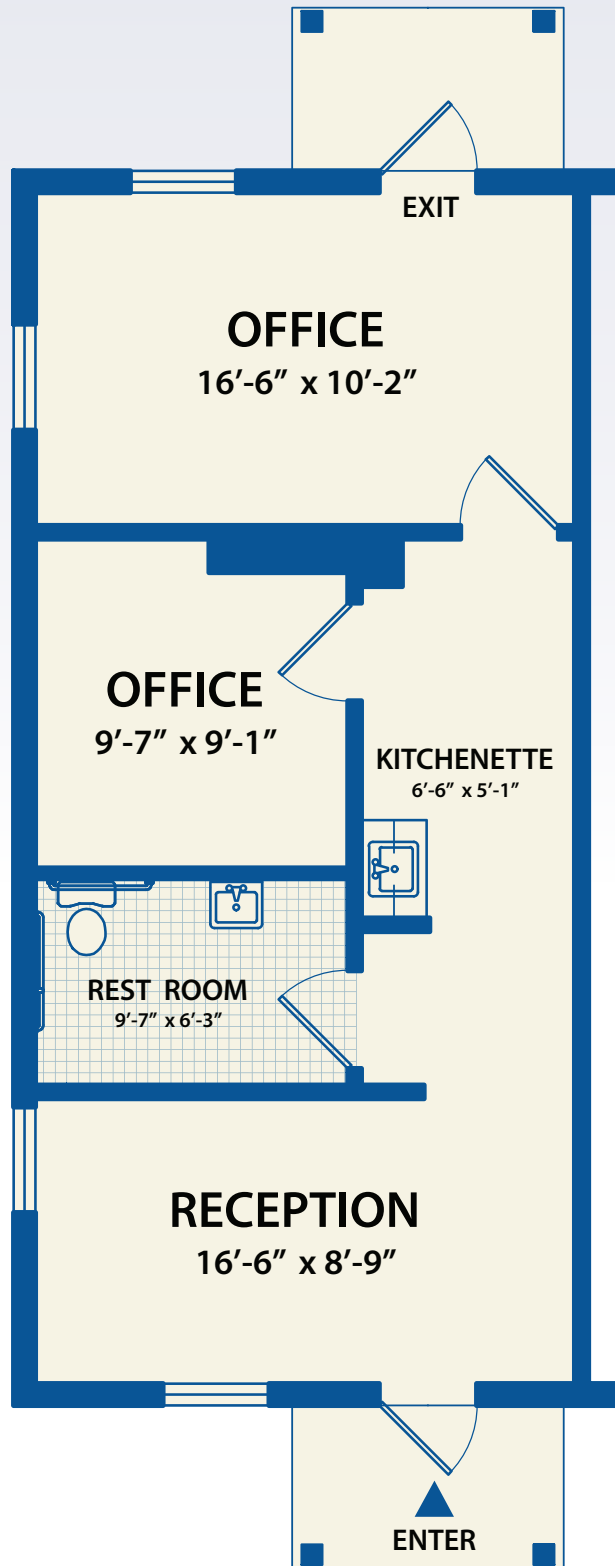

# Suite 701 • 629 Sq. Ft.

1000 East Walnut Street (Rt. 152), Perkasie, PA 18944

**HERITAGE**  
EXECUTIVE CAMPUS  
• AT HILLTOWN •

**Contact Situs Properties, Inc. • 215-886-9400 • [www.situsproperties.com](http://www.situsproperties.com)**